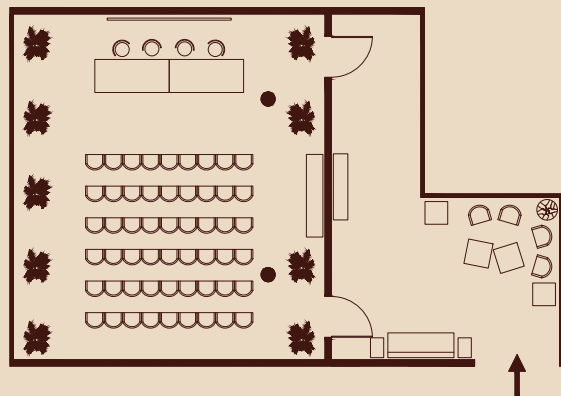

FORMAT

CONFERENZA

DA 15 A 50 PERSONE

L'area meeting è situata in un'ampia zona riservata ed è dotata di attrezzature tecniche all'avanguardia per ospitare anche conferenze di alto livello.

- Affitto sala meeting (include servizio accoglienza e welcome kit)

SERVIZI INCLUSI:

- Welcome coffee
- Coffee Break
- Aperitivo rinforzato