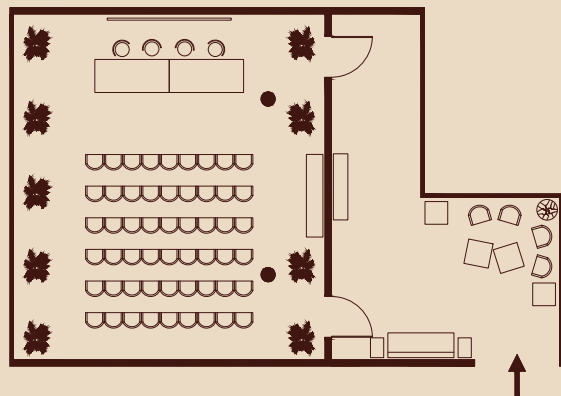

FORMAT

WORKSHOP

FINO A 15 PERSONE

La versatilità della sala permette di organizzare workshop di gruppo e riunioni di piccole e medie dimensioni.

- Affitto sala meeting (include servizio accoglienza e welcome kit)