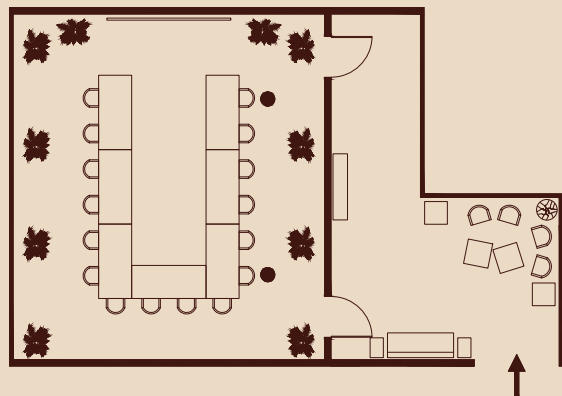

FORMAT

WORKSHOP

FINO A 15 PERSONE

La versatilità della sala permette di organizzare workshop di gruppo e riunioni di piccole e medie dimensioni.

- Affitto sala meeting (include servizio accoglienza e welcome kit)

SERVIZI INCLUSI:

- Welcome coffee
- Coffee Break
- Light lunch
- Ingresso SPA feriale con KIT GOLD
- Cerimonia di benessere dedicata