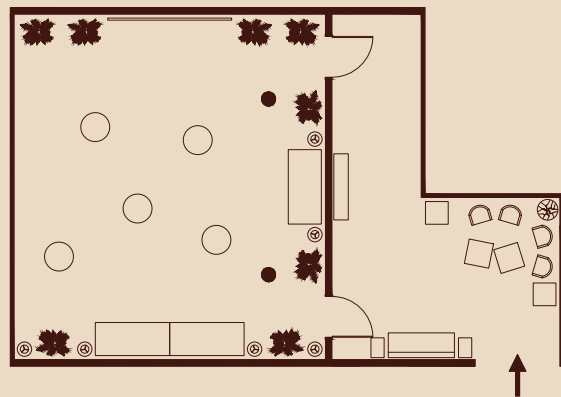

FORMAT

APERI-WORK

FINO A 25 PERSONE

L'elegante sala e l'ampio foyer sono il luogo ideale per ospitare cocktail ed aperitivi, il tutto in un'atmosfera raccolta ed informale.

- Affitto sala meeting (include servizio accoglienza e welcome kit)

SERVIZI INCLUSI:

- Welcome coffee
- Aperitivo rinforzato allestito in sala o nel foyer
- Ingresso SPA feriale con KIT GOLD
- Cerimonia di benessere dedicata
- Massaggio relax o decontratturante (25 min)